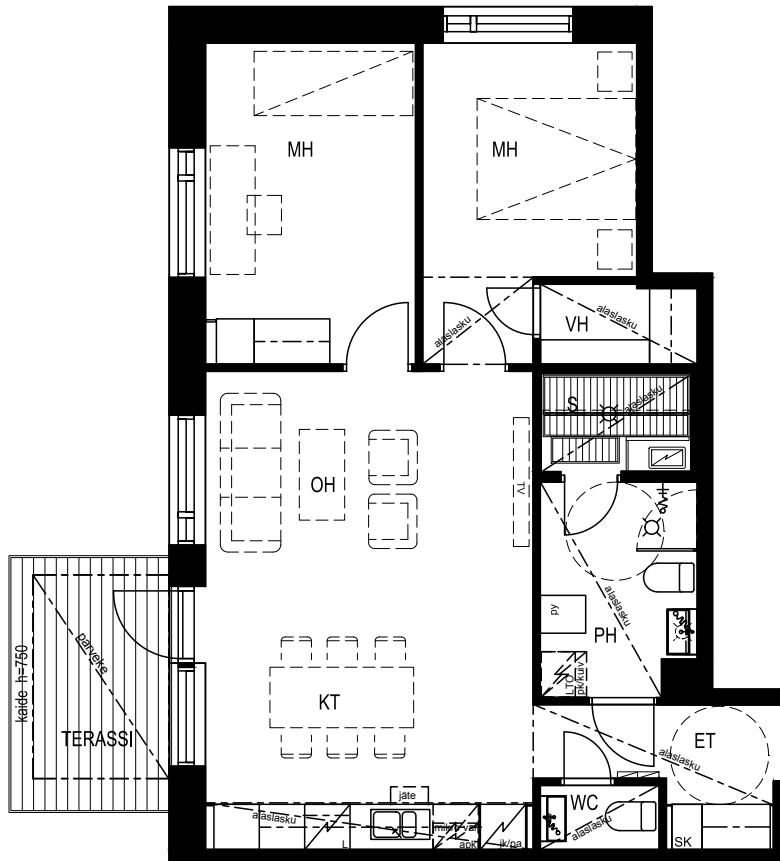

KERTUNLINNA

3H+KT+S 68,5 m²
 Asunto 5 1. kerros

0 5m

mittakaava 1:100 (A4)