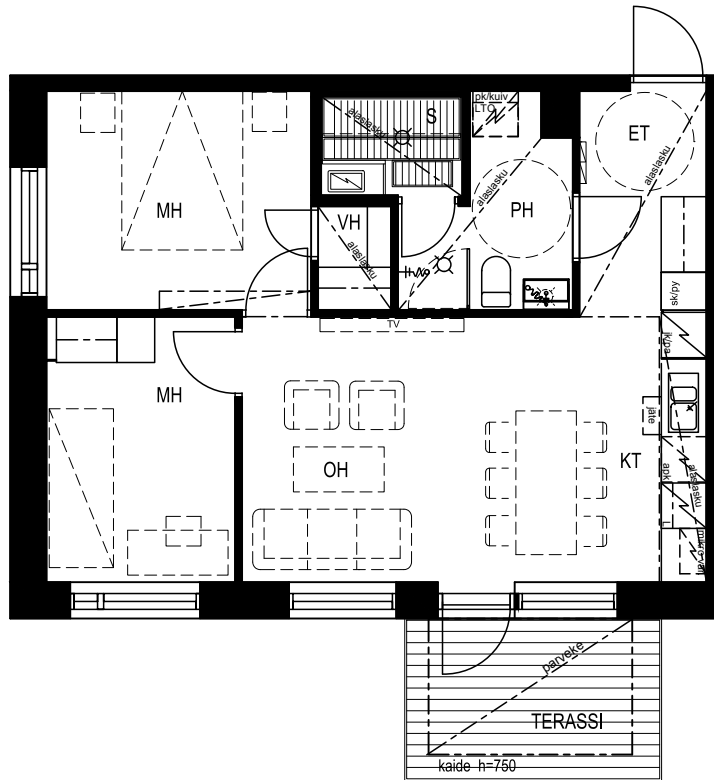

KERTUNLINNA

3H+KT+S

56,5 m²

Asunto 4

1. kerros

0 5m

mittakaava 1:100 (A4)