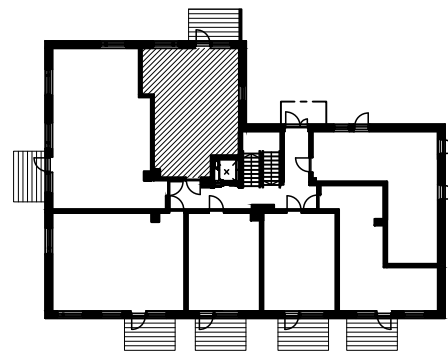

KERTUNLINNA

2H+KT+S

47.5 m²

Asunto 6

1. kerros

0 5m

mittakaava 1:100 (A4)