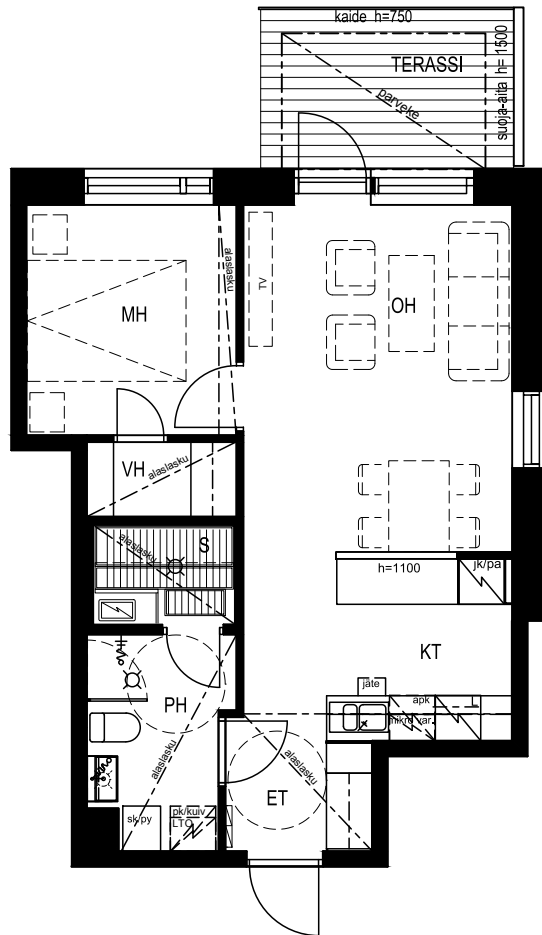

KERTUNLINNA

2H+KT+S

47.5 m²

Asunto 6

1. kerros

0 5m

mittakaava 1:100 (A4)